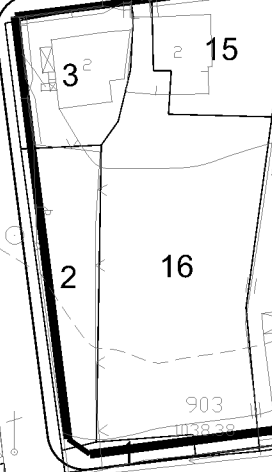

A-4

12.00

10.00

10.00

10.00

A-4

12.00

10.00

12.00

A-4

20.00

10.00

12.00

A-4

10.00

12.00

00

L243H041
1041.529

Sokak

Barbaros Caddesi

desi

Kuyu

ULUBORLU BELEDİYESİ 14 NOLU DÜZENLEME BÖLGESİ PARSELASYON PLANI